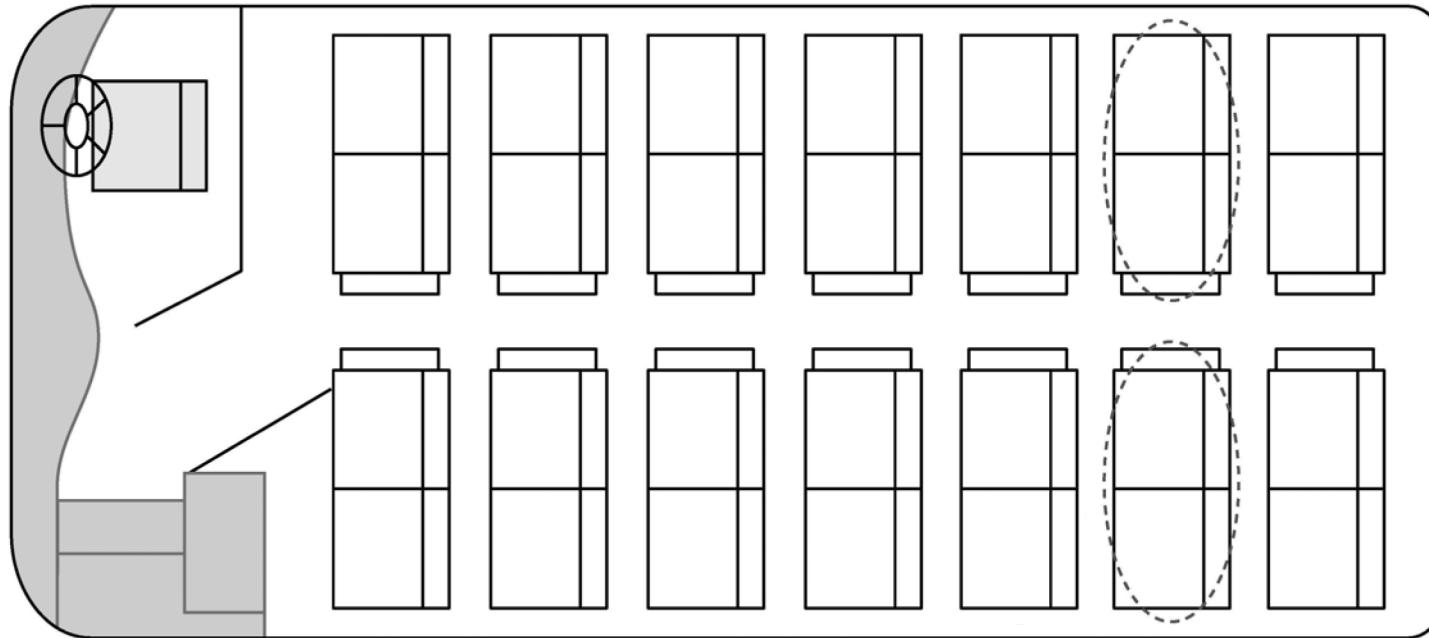

# 中型バス定員28名サロン付き 座席表

1

2

3

4

5

6

7