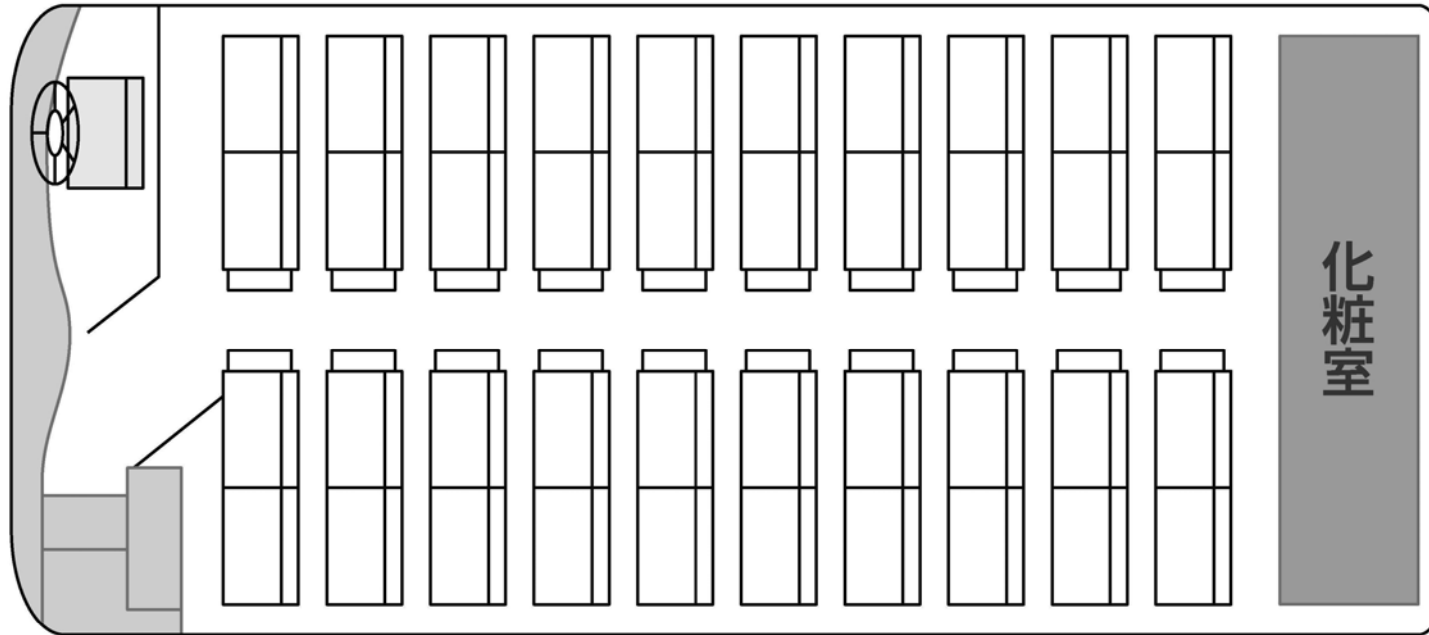

# 大型バスYUGA 定員40名化粧室付き 座席表

1 2 3 4 5 6 7 8 9 10